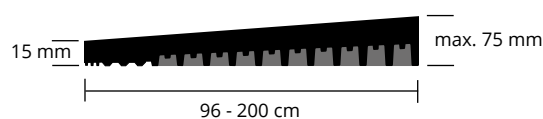

LÄNGE

125 cm

| KRAIBURG Befestigungssystem

- › stabil und sicher
- › abgerundet und versenkt

Ihr KRAIBURG Fachhändler:

Bitte beachten Sie die entsprechenden KRAIBURG Vorgaben und Montageanleitungen mit wertvollen Hinweisen und Tipps. Sie erhalten sie bei Ihrem KRAIBURG Fachhändler oder auf www.kraiburg-elastik.de.

Die hier aufgeführten Produkte sind nur für die dargestellten Anwendungsgebiete einsetzbar. Technische Änderungen vorbehalten. Toleranzen siehe www.kraiburg-elastik.de. Es gelten unsere Allgemeinen Geschäftsbedingungen. Rechtsgrundlage ist die deutsche Version des Dokuments.