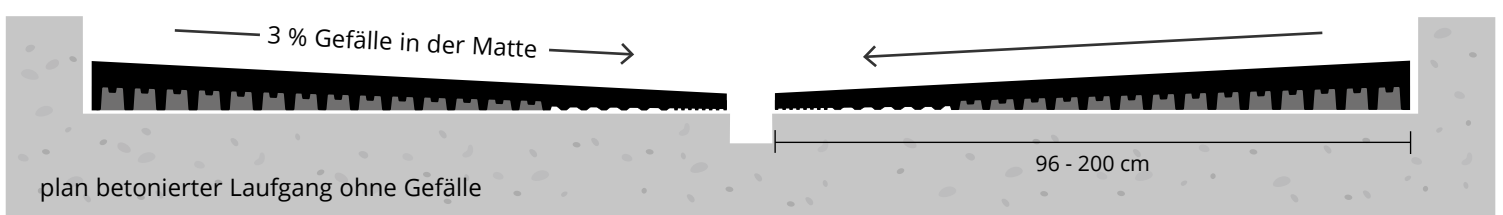

Gefälle am Laufgang – einfach durch Gummimatte

Kein aufwendiges Betonieren von Gefälle nötig!

- ✓ tiergerechte Weichheit
- ✓ optimierter Grip
- ✓ trockene Klauen
- ✓ weniger Emissionen

NEU
AB FRÜHJAHR
2021

profiKURA 3D für trockenere Laufgänge

3 % GEFÄLLE
DRAINAGE

Als erste emissionsmindernde Gummimatte
in der Schweiz förderungsberechtigt!

profiKURA 3D

optiGrip-Oberfläche

Luftkammernprofil

- | **STÄRKE**
15 - 75 mm
- | **OBERSEITE**
optiGrip mit Gefälle
- | **SPEZIALITÄT**

| 3 % integriertes Gefälle zur Laufgangmitte

- › leitet Flüssigkeiten schnell und zuverlässig ab
- › sorgt für trockene Klauen und unterstützt damit die Klauengesundheit
- › reduziert die Ammoniak-Freisetzung durch rasche Ableitung von Urin*

| optiGrip-Oberfläche mit Schleifmittel Korund

- › sorgt für hohe Rutsicherheit, auch bei antrocknenden Schmierschichten
- › unterstützt die korrekte Klauenform durch optimierten Klauenabrieb
- › einfachere Reinigung im Vergleich zu stark profilierten Oberflächen / Rillen