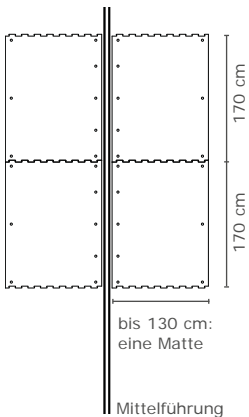

**KARERA P** ▶ für planbefestigte Flächen  
wie Laufgang, Übergang, Melkstand, Vorwarte Hof, Treibgang, ...

- durch die vielfältigen Abmessungen und Kombinationsmöglichkeiten lassen sich verschiedenste Flächen gut auslegen
- Breite passgenau in 5-cm-Schritten ab 95 cm erhältlich
- 2-, 3- und 4-seitig gepuzzelt erhältlich

**Abmessungen:**

**Unterseitenprofil:** Multisquare

**Stärke:** 21 mm

**2-seitig gepuzzelt:** **Länge:** 170 cm x **Breite:** 95/100/105/110/115/120/125/130 cm  
(Puzzerverbindung an der Breite)

**3-seitig gepuzzelt:** **Länge:** 170 cm x **Breite:** 37,5/47,5/52,5/57,5/62,5/92,5/97,5/102,5/  
107,5/117,5/122,5/127,5 cm  
(Puzzerverbindung an der Breite und an einer Längsseite)

**4-seitig gepuzzelt:** **Länge:** 170 cm x **Breite:** 125 cm

**Montage:** 6 bzw. 8 Befestigungen pro Matte\*

**Verlegebeispiele:**

▶ **Im Laufgang:**

\* Bitte beachten Sie die dazugehörige Montage-Anleitung mit wertvollen Hinweisen und Tipps. Sie erhalten sie bei Ihrem KRAIBURG-Fachhändler oder unter [www.kraiburg-elastik.de](http://www.kraiburg-elastik.de).