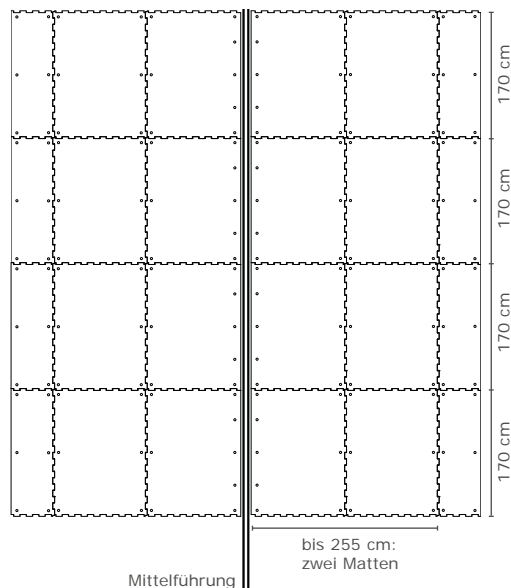

Verlegebeispiele:

▶ **Im Laufgang:**

* Bitte beachten Sie die dazugehörige Montage-Anleitung mit wertvollen Hinweisen und Tipps. Sie erhalten sie bei Ihrem KRAIBURG-Fachhändler oder unter www.kraiburg-elastik.de.