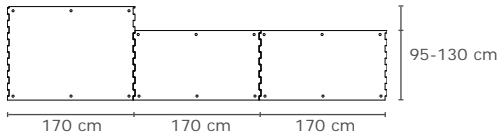

Verlegebeispiele:

► **Auf weiteren Flächen:**

2-seitiges Puzzle