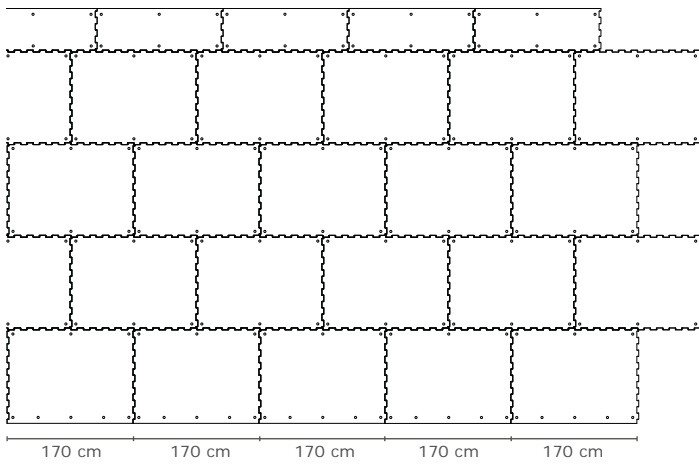

3-seitiges / 4-seitiges Puzzle

Montage - einfach und schnell

Die Vorgaben zur richtigen Montage entnehmen Sie bitte der Montage-Anleitung!
Sie erhalten sie bei Ihrem KRAIBURG-Fachhändler oder unter www.kraiburg-elastik.de.

KRAIBURG Herstellergarantie

KARERA P: 5 Jahre

Detaillierte Informationen erhalten Sie auf Anfrage.

Toleranzen

Stärke: Länge + Breite:
+3/-2 mm jeweils +/- 1,5 % (DIN ISO 3302-1 Toleranzklasse M4)

Die Toleranzwerte gelten auch innerhalb der Matte.

Fragen? - Wir freuen uns über Ihren Anruf!
Sie erreichen uns unter: +49/8683/701-303
(Wir sprechen deutsch, englisch, russisch)

Die hier aufgeführten Produkte sind nur für die dargestellten Anwendungsgebiete einsetzbar. Technische Änderungen vorbehalten.
Es gelten unsere Allgemeinen Geschäftsbedingungen. Rechtsgrundlage ist die deutsche Version des Dokuments.

Ihr KRAIBURG Fachhändler:

03/2014

www.kraiburg-elastik.de