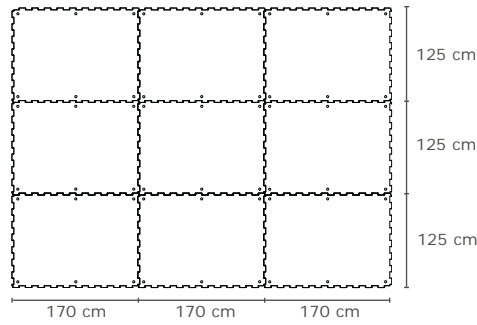

4-seitiges Puzzle