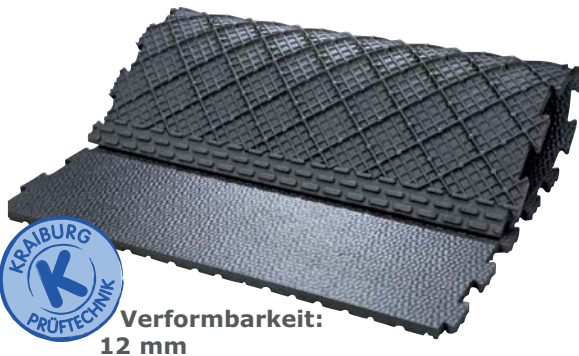

Verlegung **unabhängig von Trennbügeleinteilung**

integriertes Gefälle im hinteren Bereich fördert das Abtrocknen der Oberfläche

Fase am hinteren Rand: sanfter Abschluss → schont Gelenke, keine Stolperkante

Montage: nur vorne 2-3 Befestigungen pro Kuhplatz

Zubehör:

KK-Profil als Abschluss an Seitenrändern, **Montage:** 5 Schrauben / Profil
ergoBOARD - die elastische Bugschwelle

! Die andere clevere Art des flexiblen Bahnen-Systems:

KRAIBURG CALMA

Liegeboxen im Laufstall
(Jungvieh / Bullen)

Verformbarkeit:
12 mm

- Verlegung als Endlossystem durch Puzzleverbindung - unabhängig von Trennbügeleinteilung
- angenehme Weichheit durch luftpolsterartiges Unterseitenprofil
- Schmutzsperrern verringern den Eintritt von Verunreinigungen unter die Matte

Abmessungen:

Stärke:	Breite:	Länge:
30 mm	115 cm	140/150/160/170/180 cm

Montage: 3 Befestigungen pro Matte

Zubehör: ergoBOARD - die elastische Bugschwelle

Montage - einfach und schnell

KRAIBURG Montageempfehlung beachten!
Montage-Anleitungen erhalten sie bei Ihrem KRAIBURG-Fachhändler oder unter www.kraiburg-agri.de.