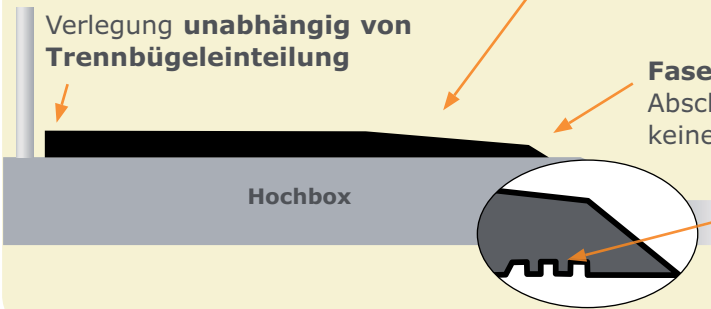

Flexible Bahnen-Systeme für Liegeboxen

Die KRAIBURG LongLine Familie

► **KKM LongLine und KIM LongLine sind einzigartige Bahnen-Systeme mit den Vorteilen der bewährten Einzelmatten:**

Befestigung nur am vorderen Rand erforderlich
→ schnelle Montage

Verlegung **unabhängig von Trennbügeleinteilung**

integriertes Gefälle im hinteren Bereich fördert das Abtrocknen der Oberfläche

Fase am hinteren Rand: sanfter Abschluss → schont Gelenke, keine Stolperkante

Dichtlippen im hinteren Bereich der Unterseite **verringern Schmutzeintritt**

Ihr KRAIBURG Fachhändler:

**KRAIBURG
KKM LongLine**

Liegeboxen im Laufstall
(Milchvieh / Jungvieh / Bullen)

die beliebte
Kuscheleinzelmatte
als Bahnen-System